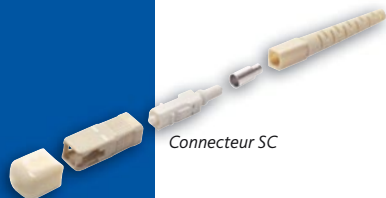

CONNECTIQUE OPTIQUE

Connecteur ST

Connecteur SC

Connecteur LC

Traversées optiques ST/ST

Traversée SC/SC duplex

Traversée LC/LC duplex

CONNECTEURS

> Connecteurs ST

	multimode	monomode
Connecteur 900µm	RÉF. 222131	RÉF. 222151
Connecteur 3mm (jarretière)	RÉF. 222132	RÉF. 222152

> Connecteurs SC

	multimode	monomode
Clips simplex/duplex pour SC	RÉF. 227838	RÉF. 227837
Connecteur simplex 900µm	RÉF. 227130	RÉF. 227150
Connecteur simplex 3mm (jarretière)	RÉF. 227131	RÉF. 227151
Connecteur duplex 3mm (jarretière)	RÉF. 227231	RÉF. 227251
Connecteur APC simplex 900µm		RÉF. 227160
simplex 3mm (jarretière)		RÉF. 227161
duplex 3mm (jarretière)		RÉF. 227261

> Connecteurs LC

	multimode	monomode
Connecteur 900µm	RÉF. 225150	RÉF. 225151

TRAVERSÉES

> Traversées de panneaux pour tiroirs optiques

	multimode	monomode
Traversée ST/ST	RÉF. 221430	RÉF. 221431
Traversée SC/SC duplex	RÉF. 227530	RÉF. 227540
Traversée LC/LC duplex	RÉF. 225430	RÉF. 225431
Traversée SC APC/SC APC duplex		RÉF. 227532
Bouchons noirs pour traversées ST		RÉF. 194044

PLASTRON

Prise optique

PLASTRON

Plastron nu 45x45 mm avec supports pour 2 ST ou 1 SC duplex ou 1 SC simplex ou 1 MTRJ
Prise ST/SC/MTRJ 45x45 mm

RÉF. 144580