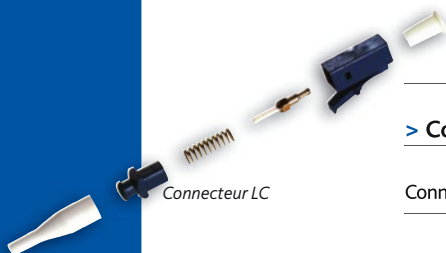

CONNECTIQUE OPTIQUE

Connecteur ST

Connecteur SC

Connecteur LC

Traversées optiques ST/ST

Traversée SC/SC duplex

Traversée LC/LC duplex

CONNECTEURS

> Connecteurs ST

	multimode	monomode
Connecteur 900µm	RÉF. 222131	RÉF. 222151
Connecteur 3mm (jarretière)	RÉF. 222132	RÉF. 222152

> Connecteurs SC

	multimode	monomode
Clips simplex/duplex pour SC	RÉF. 227838	RÉF. 227837
Connecteur simplex 900µm	RÉF. 227130	RÉF. 227150
Connecteur simplex 3mm (jarretière)	RÉF. 227131	RÉF. 227151
Connecteur duplex 3mm (jarretière)	RÉF. 227231	RÉF. 227251
Connecteur APC simplex 900µm		RÉF. 227160
simplex 3mm (jarretière)		RÉF. 227161
duplex 3mm (jarretière)		RÉF. 227261

PLASTRON

Prise optique

PLASTRON

Plastron nu 45x45 mm avec supports pour 2 ST ou 1 SC duplex ou 1 SC simplex ou 1 MTRJ
Prise ST/SC/MTRJ 45x45 mm

RÉF. 144580