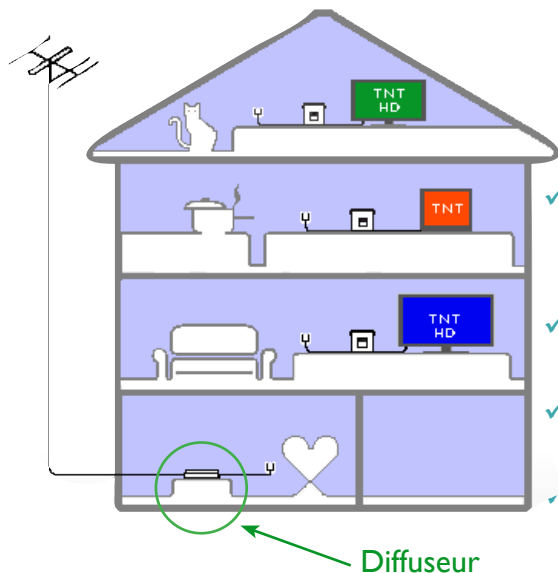

Diffuseur TNT HD par CPL TVmove® (Courant Porteur en Ligne)

- ✓ Réception et diffusion de la TNT (Télévision Numérique Terrestre) dans toute la maison à l'aide d'un seul branchement sur l'antenne hertzienne,
- ✓ Technologie CPL intégrée : utilise l'installation électrique existante,
- ✓ Fonctionnalité HD : qualité optimale des programmes de la TNT,
- ✓ 3 tuners intégrés : possibilité de diffuser 3 programmes différents simultanément,
- ✓ Possibilité de raccorder 2 nomades HD et 1 nomade standard,
- ✓ Conforme à la Directive 2004/108/CE.

Les boîtiers Base et Nomade HD sont garantis 2 ans

Produit conforme à la norme CE

Alimentation : 220V-50Hz

Consommation électrique inférieure à 10W

Dimensions : base : 170 x 170 x 37 mm

nomade : 100 x 100 x 106 mm