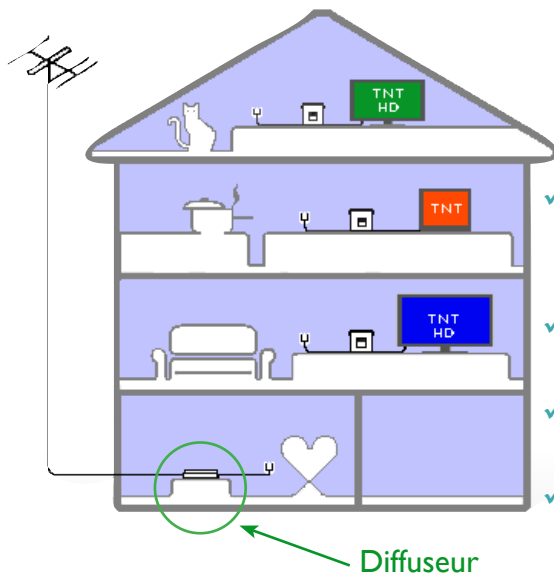

## Diffuseur TNT HD par CPL TVmove® (Courant Porteur en Ligne)

- ✓ Réception et diffusion de la TNT (Télévision Numérique Terrestre) dans toute la maison à l'aide d'un seul branchement sur l'antenne hertzienne,
- ✓ Technologie CPL intégrée : utilise l'installation électrique existante,
- ✓ Fonctionnalité HD : qualité optimale des programmes de la TNT,
- ✓ 3 tuners intégrés : possibilité de diffuser 3 programmes différents simultanément,
- ✓ Possibilité de raccorder 2 nomades HD et 1 nomade standard,
- ✓ Conforme à la Directive 2004/108/CE.

Guide Electronique des Programmes (En cours et Suivant)

Contrôle Parental pour chaque Nomade

Technologie CPL (Courant Porteur en Ligne) intégrée ; Norme Homeplug AV (200Mbps)

Compatible avec tous les équipements CPL Homeplug AV, 1.0

Les boîtiers Base et Nomade HD sont garantis 2 ans

Produit conforme à la norme CE

Alimentation : 220V-50Hz

Consommation électrique inférieure à 10W

Dimensions : base : 170 x 170 x 37 mm

nomade : 100 x 100 x 106 mm